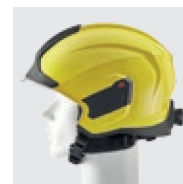

157309

Wizjery

157354	Okulary/gogle przezroczyste
15735401	Okulary/gogle przyciemniane
157351	Przyłbica główna, połączona