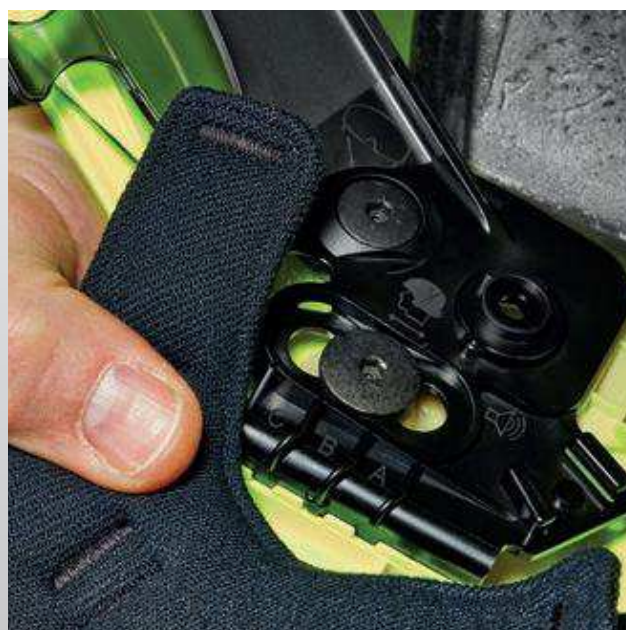

Zawsze w równowadze.

Zoptymalizowany środek ciężkości jest również nowy i unikalny dla HEROS-titan. Dzięki ergonomicznej orientacji masy hełmu do osi głowy, głowa zawsze pozostaje w równowadze. Środek ciężkości HEROS-titan, jak również odległość od przyłbicy można szybko i łatwo dostosować. Natomiast dzięki prostej możliwości regulacji więźby, HEROS-titan osiąga idealną równowagę przy każdym ruchu.

Łatwość regulacji we wszystkich osiach.

4. Komfort noszenia można w każdej chwili łatwo zmienić przy użyciu zewnętrznego pokrętkła regulacji - nawet z założonymi rękawicami bojowymi.

5. Opcjonalnie, hełm może zostać optymalnie dopasowany do środka ciężkości ciała poprzez przybliżenie lub oddalenie skorupy hełmu do więźby wewnętrznej.