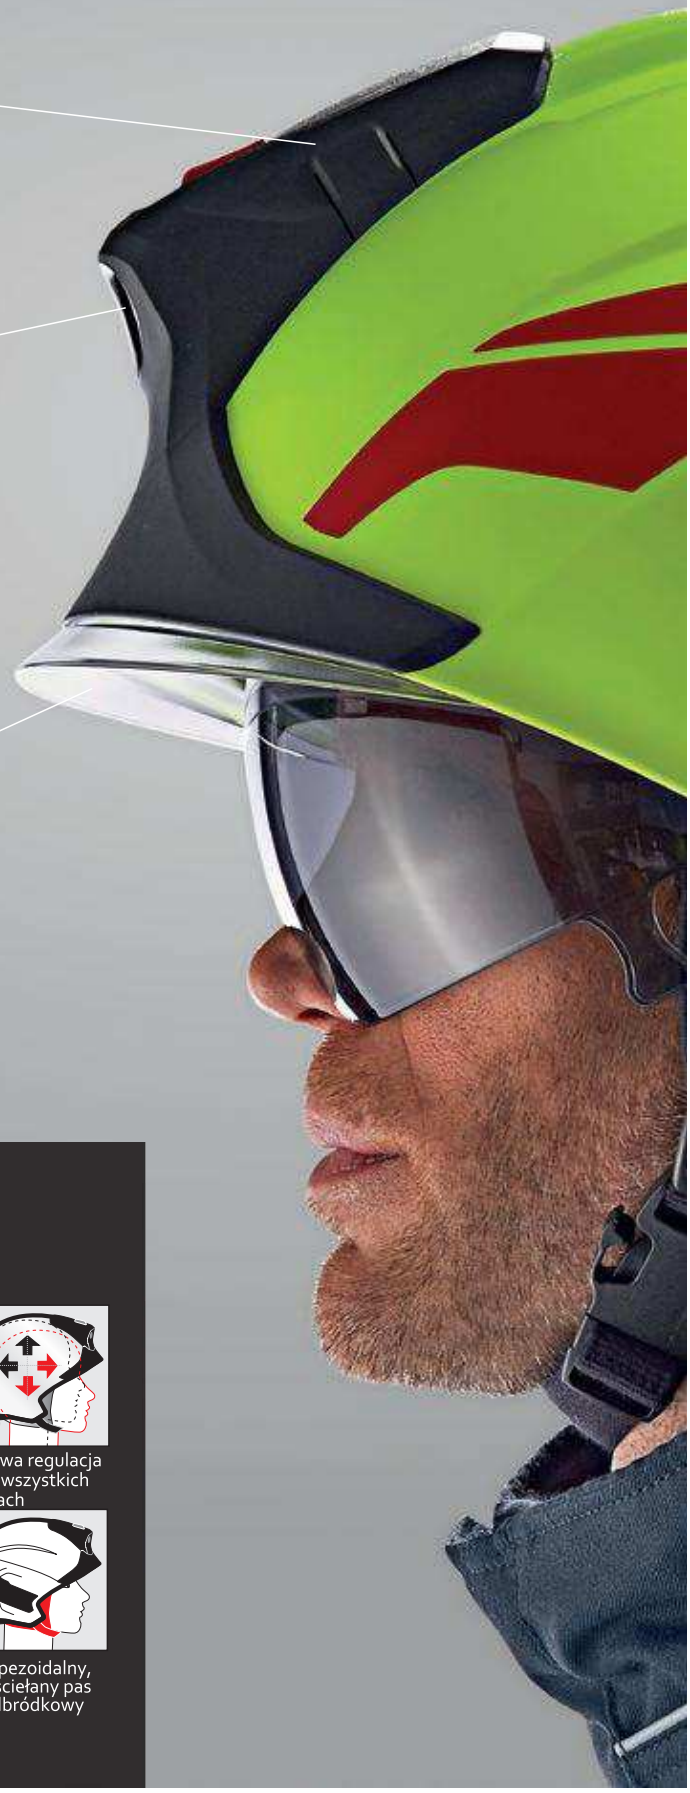

- **Mocna latarka nahełmowa**
Latarka o zoptymalizowanej jasności i czasie świecenia oraz trzech poziomach regulacji.

- **Wizjer/przyłbica główna: klasa optyczna 1**
Wspierający widzenie wizjer klasy optycznej 1 dla lepszej widoczności i dłuższego komfortu noszenia (opcjonalne okulary).