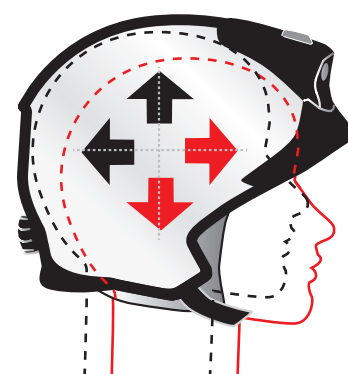

2. Opaska głowy może być regulowana po obu stronach dla trzech różnych rozmiarów.

3. Trzy punkty wyściełania paska podbródkowego w okolicach uszu również posiadają możliwość regulacji.

Najlepsza ochrona to taka, której nie odczuwamy. HEROS-titan od Rosenbauer zapewnia perfekcyjne dopasowanie z innowacyjną koncepcją. Regulacja więźby wewnętrznej nowego hełmu bojowego o pełnej skorupie, w celu idealnego dopasowania, jest możliwa w zaledwie kilku krokach. Obwód głowy może zostać dostosowany do prawidłowego rozmiaru przy użyciu zewnętrznego pokrętkła regulacji nawet w założonych rękawicach bojowych. Opaski głowy, sekcja przednia, opaska hełmu, pasek podbródkowy oraz części wyrównujące opcjonalnego zestawu redukcyjnego zapewniają bezpieczne i łatwe dostosowanie do indywidualnego kształtu głowy. Obsługa bezpośrednio na hełmie jest łatwiejsza niż niedyktolwiek przedtem, dzięki oznaczeniu wszystkich opcji regulacji.

Zawsze w równowadze.

Zoptymalizowany środek ciężkości jest również nowy i unikalny dla HEROS-titan. Dzięki ergonomicznej orientacji masy hełmu do osi głowy, głowa zawsze pozostaje w równowadze. Środek ciężkości HEROS-titan, jak również odległość od przyłbicy można szybko i łatwo dostosować. Natomiast dzięki prostej możliwości regulacji więźby, HEROS-titan osiąga idealną równowagę przy każdym ruchu.