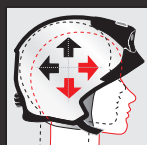

- **Mocna latarka nahełmowa**
Latarka o zoptymalizowanej jasności i czasie świecenia oraz trzech poziomach regulacji.

- **Wizjer/przyłbica główna: klasa optyczna 1**
Wspierający widzenie wizjer klasy optycznej 1 dla lepszej widoczności i dłuższego komfortu noszenia (opcjonalne okulary).

■ Funkcje

Skorupa pełna

Przyłbica główna

Gogle/okulary

Zintegrowana latarka

Łatwa regulacja we wszystkich osiach

Adapter maski

Pokrętło regulacji

Ostona krawędzi

Ostona karku

Trapezoidalny, wyciętany pas podbródkowy

▪ **Zoptymalizowana wkładka absorbująca uderzenie**
Poprawiona koncepcja ochrony i jeszcze większa wytrzymałość pod kątem penetracji.

▪ **Opcjonalnie: w pełni elastyczny adapter maski**
W pełni elastyczne ustawienie adaptera maski w górę i w dół, do przodu i do tyłu.

▪ **Ulepszone pokrętło regulacji**
Łatwe w użyciu pokrętło regulacyjne o lepszej przyczepności i zoptymalizowanej powierzchni.