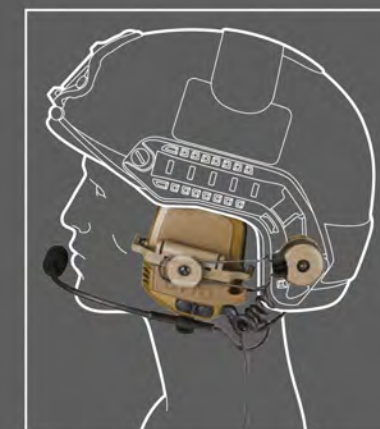

MONTAŻ W TYLNEJ CZĘŚCI HEŁMU