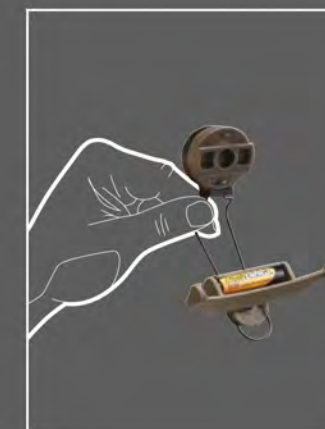

SYSTEM DO MONTAŻU NA SZYNI ZAWIERA UCHWYT NA DWIE DODATKOWE BATERIE AKUMULATOROWE

HEŁM KOMPATYBILNOŚĆ

- Team Wendy®
- Ops-Core®
- MICH
- ACH

Team Wendy® i Ops-Core® są zarejestrowanymi znakami towarowymi odpowiednio Team Wendy, Inc. i Gentex, Inc.

FUNKCJE DODATKOWE

- Dostępne dla przycisku U-94 Push-To-Talk (PTT) lub koncentratora wieloportowego OTTO
- Dostępne przewodowe lub złączowe odprowadzenia
- Obsługa wielu platform komunikacyjnych i radiowych
- Zgodność z autonomicznymi aparatami oddechowymi (SCBA)
- Odporność na zanurzenie w wodzie do głębokości 1 metra przez 31 minut (IP68)
- Zgodność z MIL-STD-810G
- Kraj pochodzenia: USA