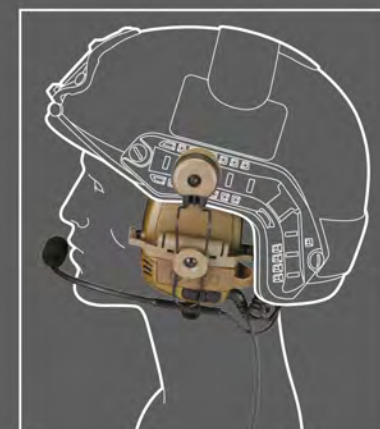

MONTAŻ W GÓRNEJ CZĘŚCI HEŁMU