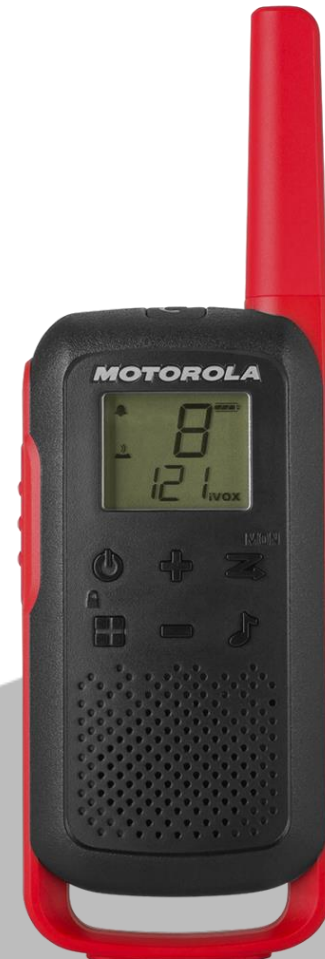

RODZINY I DZIECI

ZWYKLI UŻYTKOWNICY

SPORT I PRZYGODA

TALKABOUT™

TALKABOUT T62

IDŹ ODKRYWAĆ

Wytrzymały i stylowy radiotelefon TALKABOUT T62 to idealny sposób, by pozostać w kontakcie podczas aktywności na świeżym powietrzu. Na pieszej wycieczce, na kempingu, na festiwalu czy po prostu w domu – TALKABOUT T62 zapewnia Ci stałą łączność. Dzięki przyciskowi szybkiego parowania konfiguracja przebiega błyskawicznie, a ładowanie przez USB sprawia, że zasilanie staje się wygodniejsze. Radiotelefon spełnia też wymagania PMR446 i nie wymaga pozwoleń. Jego kluczowe funkcje i cechy to podświetlany wyświetlacz, 16 kanałów**, zasięg wynoszący do 8 km* i brak opłat za połączenia.

WIDOK OGÓLNY

TALKABOUT™

ROZBUDOWANE FUNKCJE

RADIOTELEFON TALKABOUT JEST WYPOSAŻONY W ŁATWE PAROWANIE, PODŚWIETLANY WYŚWIETLACZ, PODWÓJNE ZASILANIE I ŁADOWANIE PRZEZ USB.

WYPOSAŻYLIŚMY TALKABOUT T62 W TE DODATKOWE FUNKCJE, ABYŚ MÓGŁ IŚĆ I ODKRYWAĆ.

Radiotelefon TALKABOUT T62 jest doskonałym towarzyszem przygody, który możesz zabrać na swoje wycieczki piesze i rowerowe, podróże i festiwale.

TALKABOUT™

PMR446 CZĘSTOTLIWOŚCI BEZ ZEZWOLEŃ

ROZPAKUJ I RUSZAJ.

** W Rosji prawne ograniczenie do 8 kanałów. Patrz instrukcja obsługi

PODŚWIETLANY WYŚWIETLACZ

CZYTAJ Z ŁATWOŚCIĄ.

Radiotelefon Talkabout T62 posiada podświetlany wyświetlacz, abyś mógł dobrze widzieć ekran, nawet przy słabym oświetleniu. Na wyświetlaczu LCD przedstawiane są informacje o numerze kanału i kodzie prywatności, poziomie naładowania akumulatora, statusie nadawania/odbioru, alarmie i blokadzie klawiatury.